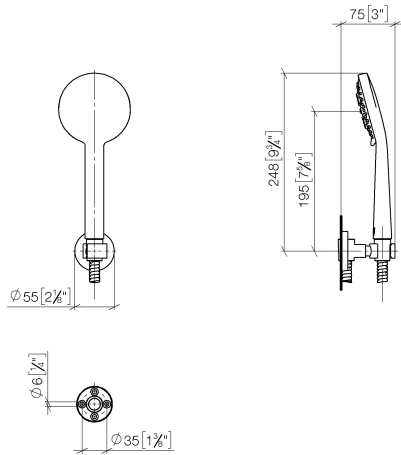

**EDITION PRO Gruppo doccetta con flessibile - Cromato**

---

27 805 626

- Soffione Ø 100mm
- A tre o cinque stadi di regolazione: getto normale, getto soft, getto massaggio
- con sistema anticalcare
- Flessibile doccetta in metallo 1250mm con protezione antitorsione integrata
- rosetta supporto doccetta Ø 55mm
- portata max 15 l/min

|                                                                                   |                  |               |
|-----------------------------------------------------------------------------------|------------------|---------------|
|  | Cromato          | 27 805 626-00 |
|  | Nero opaco       | 27 805 626-33 |
|  | Cromo spazzolato | 27 805 626-93 |

**EDITION PRO Gruppo doccia con flessibile - Cromato**

27 805 626

mm [Inches]

**Diagramma di portata**

**Certificati**

LGA\_29681.

LGA\_29984.

WRAS\_2304001.

**EDITION PRO Gruppo doccetta con flessibile - Cromato**

27 805 626

Parts for other  
finishes can be found  
here: Nero opaco

**Elenco delle parti di ricambio**

| <b>N.</b> | <b>Codice articolo</b> | <b>Denominazione</b>                                              | <b>Quantità necessaria</b> | <b>Tempo di produzione</b> |
|-----------|------------------------|-------------------------------------------------------------------|----------------------------|----------------------------|
| 1         | 28 018 626-00          | EDITION PRO Doccetta - Cromato                                    | 1                          | 10                         |
| 2         | 90 30 02 072 00-00     | Flessibile metallico per doccetta 1/2" x 3/8" x 1250 mm - Cromato | 1                          | 10                         |
| 3         | 28 050 625-00          | Supporto doccetta - Cromato                                       | 1                          | 10                         |