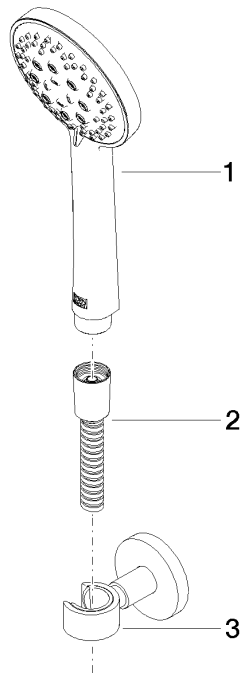

**EDITION PRO Gruppo doccetta con flessibile - Cromato**

---

27 805 626

- Soffione Ø 100mm
- A tre o cinque stadi di regolazione: getto normale, getto soft, getto massaggio
- con sistema anticalcare
- Flessibile doccetta in metallo 1250mm con protezione antitorsione integrata
- rosetta supporto doccetta Ø 55mm
- portata max 15 l/min

|                                                                                   |                  |               |
|-----------------------------------------------------------------------------------|------------------|---------------|
|  | Cromato          | 27 805 626-00 |
|  | Nero opaco       | 27 805 626-33 |
|  | Cromo spazzolato | 27 805 626-93 |

**EDITION PRO Gruppo doccia con flessibile - Cromato**

27 805 626

mm [Inches]

**Diagramma di portata**

**Certificati**

LGA\_29681.

LGA\_29984.

WRAS\_2304001.

**EDITION PRO Gruppo doccetta con flessibile - Cromato**

27 805 626

Parts for other  
finishes can be found  
here: Nero opaco

**Elenco delle parti di ricambio**

| <b>N.</b> | <b>Codice articolo</b> | <b>Denominazione</b>                                              | <b>Quantità necessaria</b> | <b>Tempo di produzione</b> |
|-----------|------------------------|-------------------------------------------------------------------|----------------------------|----------------------------|
| 1         | 28 018 626-00          | EDITION PRO Doccetta - Cromato                                    | 1                          | 10                         |
| 2         | 90 30 02 072 00-00     | Flessibile metallico per doccetta 1/2" x 3/8" x 1250 mm - Cromato | 1                          | 10                         |
| 3         | 28 050 625-00          | Supporto doccetta - Cromato                                       | 1                          | 10                         |