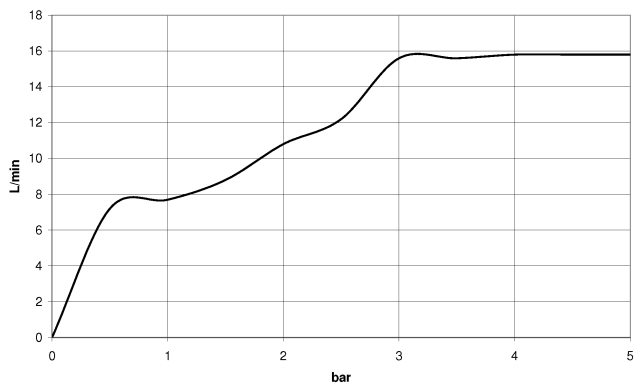

**EDITION PRO Gruppo doccetta con flessibile - Cromato**

---

27 805 626

- Soffione Ø 100mm
- A tre o cinque stadi di regolazione: getto normale, getto soft, getto massaggio
- con sistema anticalcare
- Flessibile doccetta in metallo 1250mm con protezione antitorsione integrata
- rosetta supporto doccetta Ø 55mm
- portata max 15 l/min

|                                                                                   |                  |               |
|-----------------------------------------------------------------------------------|------------------|---------------|
|  | Cromato          | 27 805 626-00 |
|  | Nero opaco       | 27 805 626-33 |
|  | Cromo spazzolato | 27 805 626-93 |

**EDITION PRO Gruppo doccia con flessibile - Cromato**

27 805 626

mm [Inches]

**Diagramma di portata**

**Certificati**

LGA\_29681.

LGA\_29984.

WRAS\_2304001.